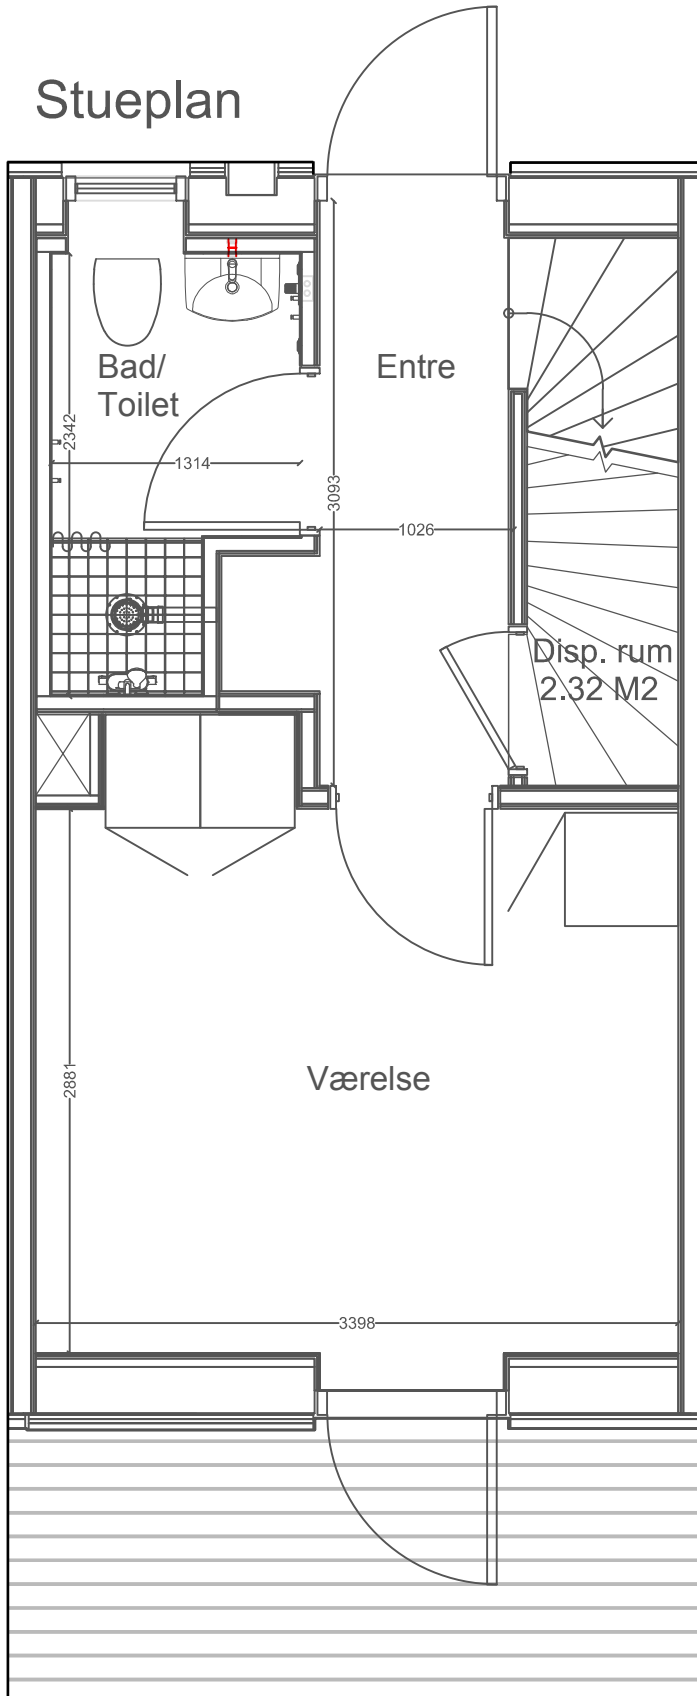

Afd: 26 - Ryhaven
Bolig: Ungdomsbolig
M²: 50 m²
Etage: Stueplan og 1. sal

Note: Tegningen er ikke
målfast

Stueplan

1. Sal