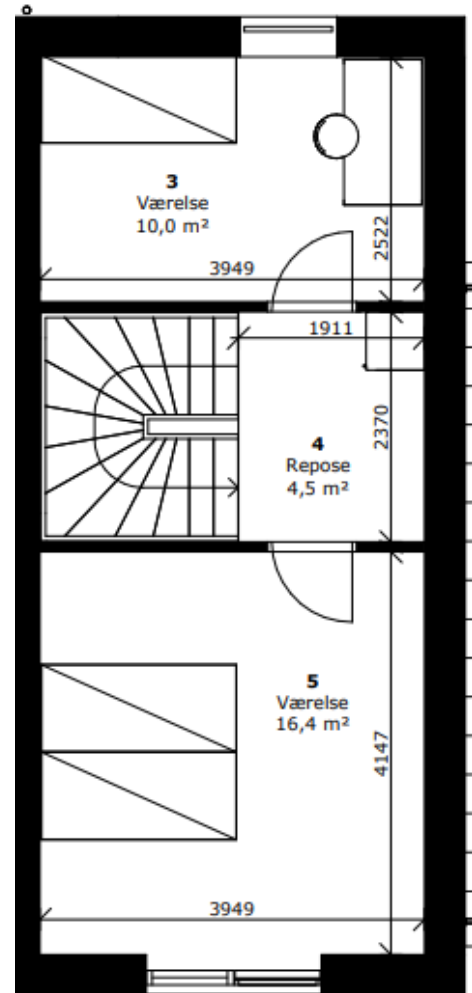

BOLIGTYPE 3 (stue- & 1. salsplan) – KLYNGE K1 & K2

Boligtype 3 findes i en retvendt (rød) og en spejlvendt udgave (blå).

Angivne rumarealer er nettoarealer.

Boligen udlejes umøbleret – de viste møbler er udelukkende som illustration.

Stueplan

1. salsplan

BOLIGTYPE 3

Bruttoarealer:

Bolig 90 m²

Skur 6 m²

Privat terrasse 9,4 m²

Storbylandsby II
Olof Palmes Allé, 8200 Århus N