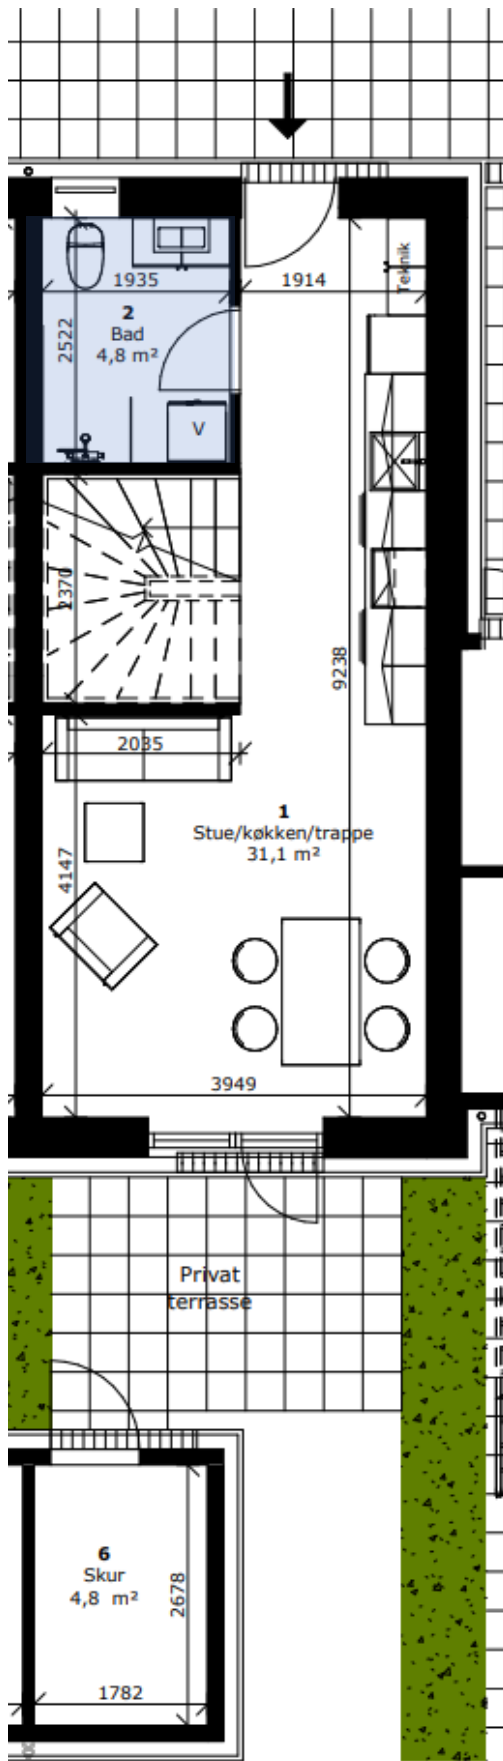

BOLIGTYPE 3 (stue- & 1. salsplan) – KLYNGE K1 & K2

Boligtype 3 findes i en retvendt (rød) og en spejlvendt udgave (blå).

Angivne rumarealer er nettoarealer.

Boligen udlejes umøbleret – de viste møbler er udelukkende som illustration.

Stueplan

1. salsplan

BOLIGTYPE 3

Bruttoarealer:

Bolig 90 m²

Skur 6 m²

Privat terrasse 9,4 m²

Storbylandsby II
Olof Palmes Allé, 8200 Århus N