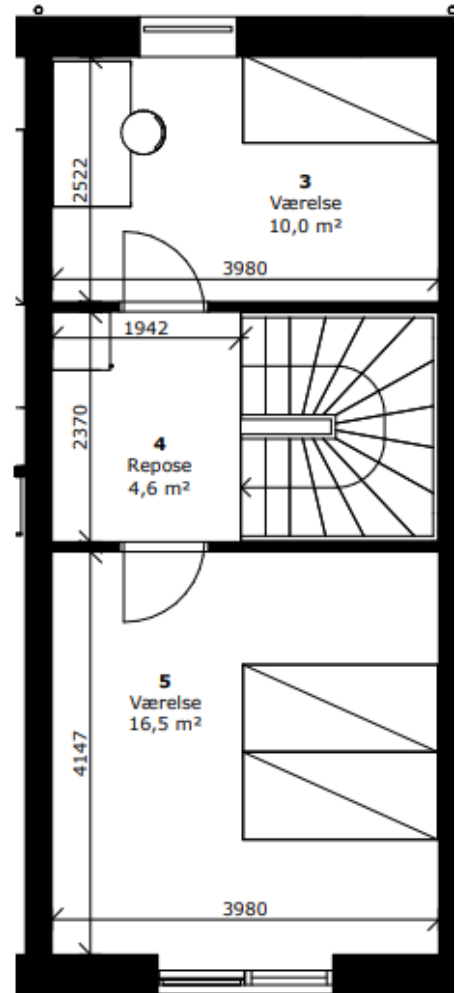

# BOLIGTYPE 2 (stue- & 1. salsplan) – KLYNGE K1 & K2

Boligtype 2 findes i en retvendt (rød) og i en spejlvendt udgave (blå).

Angivne rumarealer er nettoarealer.

Boligen udlejes umøbleret – de viste møbler er udelukkende som illustration.

Stueplan

1. salsplan

## BOLIGTYPE 2

Bruttoarealer:

Bolig 86 m<sup>2</sup>

Skur 6 m<sup>2</sup>

Privat terrasse 9,4 m<sup>2</sup>

Storbylandsby II  
Olof Palmes Allé, 8200 Århus N