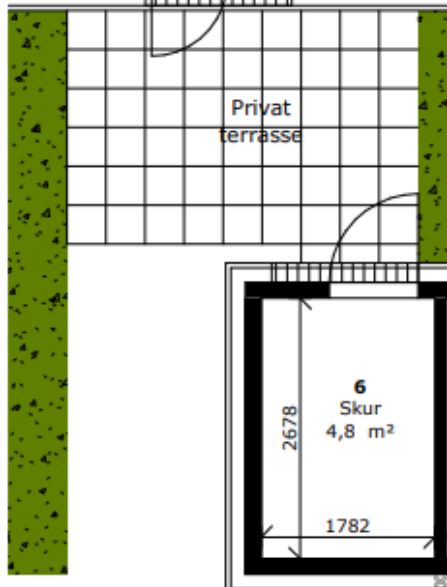

# BOLIGTYPE 2 (stue- & 1. salsplan) – KLYNGE K1 & K2

Boligtype 2 findes i en retvendt (rød) og i en spejlvendt udgave (blå).

Angivne rumarealer er nettoarealer.

Boligen udlejes umøbleret – de viste møbler er udelukkende som illustration.

Stueplan

1. salsplan

## BOLIGTYPE 2

Bruttoarealer:

Bolig 86 m<sup>2</sup>

Skur 6 m<sup>2</sup>

Privat terrasse 9,4 m<sup>2</sup>

Storbylandsby II  
Olof Palmes Allé, 8200 Århus N