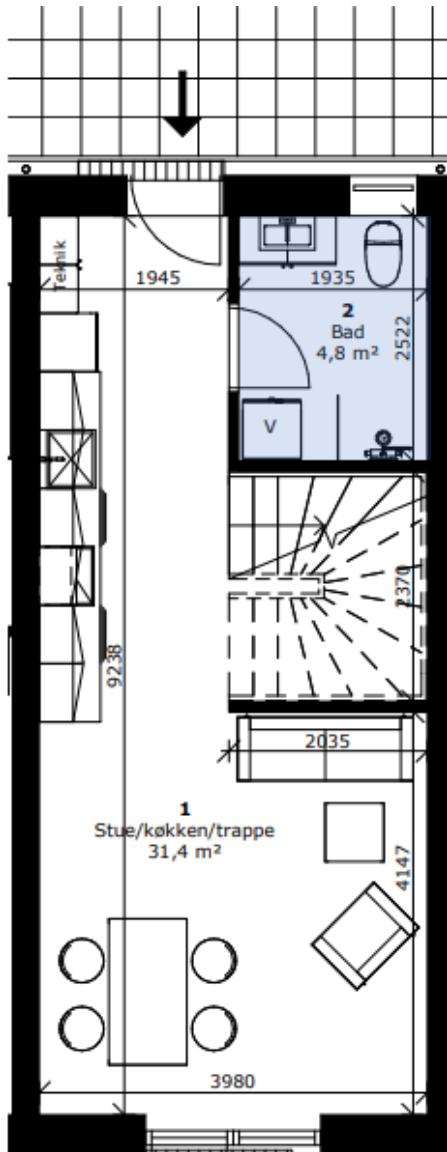

# BOLIGTYPE 2 (stue- & 1. salsplan) – KLYNGE K1 & K2

Boligtype 2 findes i en retvendt (rød) og i en spejlvendt udgave (blå).

Angivne rumarealer er nettoarealer.

Boligen udlejes umøbleret – de viste møbler er udelukkende som illustration.

Stueplan

1. salsplan

## BOLIGTYPE 2

Bruttoarealer:

Bolig 86 m<sup>2</sup>

Skur 6 m<sup>2</sup>

Privat terrasse 9,4 m<sup>2</sup>

Storbylandsby II  
Olof Palmes Allé, 8200 Århus N